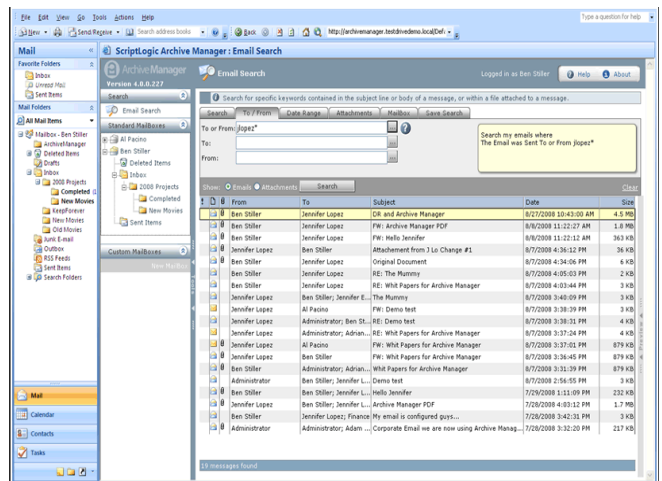

Archive Manager สามารถติดตั้งได้ภายใน 1 วัน โดยที่ไม่จำเป็นต้องติดตั้งโปรแกรมบน Email Server และ เครื่อง desktops