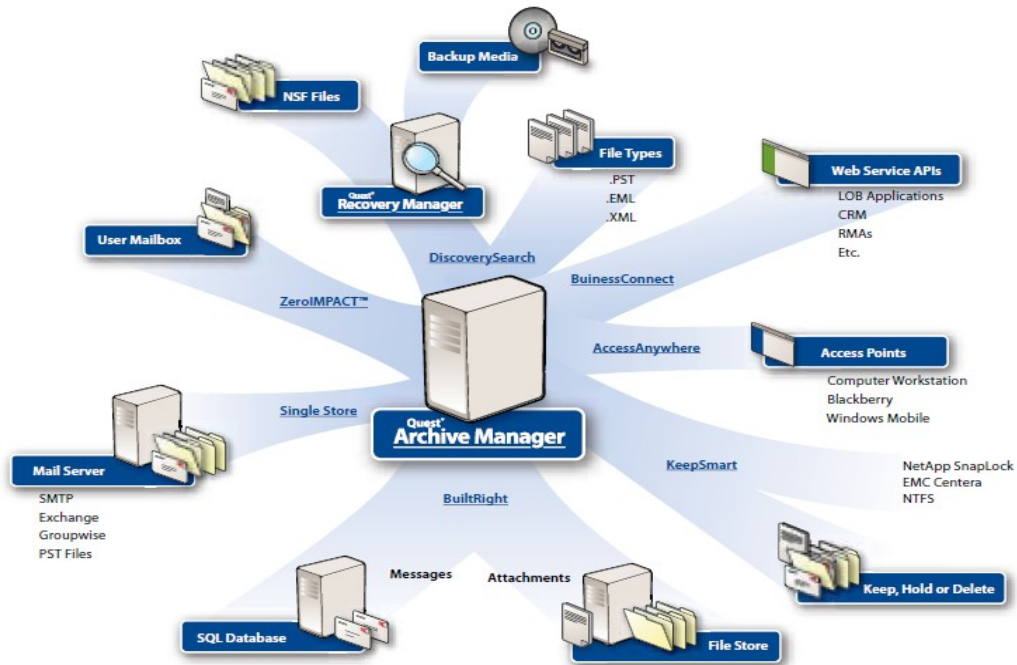

Quest® ARCHIVE MANAGER

Archive Manager เป็นโซลูชันที่ช่วยในการเก็บรวบรวม ข้อความและไฟล์แนบทั้งหมดของ Email ใน Exchange Server รวมถึงช่วยในการค้นหา Email ในกรณีที่ต้องการได้อย่างรวดเร็ว และ ยังช่วยประหยัดพื้นที่และค่าใช้จ่ายในการเก็บ email ด้วย

Active Manager จะช่วยในเรื่องของ

- การประหยัดพื้นที่ในการเก็บข้อมูลใน Exchange Server ได้มากถึง 80 %
- การเก็บข้อความและไฟล์แนบ แบบครั้งเดียว (One Time) ทั้ง การรับ , ส่ง และ ส่งต่อ ข้อความทั้งหมด
- การช่วยลดขนาดของ mailbox โดยไม่มีผลกระทบต่อผู้ใช้งาน
- การทำ Offline access เพื่อจัดเก็บข้อมูลสำหรับผู้ใช้งานระยะไกล
- การรองรับการทำงานกับอุปกรณ์เคลื่อนที่ต่าง ๆ (Mobile Devices) โดยไม่ต้องติดตั้งโปรแกรมใด ๆ ในเครื่อง
- การทำงานร่วมกับระบบอื่น ๆ เช่น CRM , ERP และอื่น ๆ

ผู้ใช้งานสามารถค้นหา email ในอดีต หรือ email ที่ถูกลบได้อย่างรวดเร็ว โดยสามารถค้นหาได้จาก Subject , To/From , Date และ อื่น ๆ

Features & Benefits

ZerolImpact	สามารถช่วยในการตรวจสอบและเก็บบันทึกข้อมูลการใช้งาน email เพื่อให้สอดคล้องกับ พระราชบัญญัติว่าด้วยการกระทำผิดเกี่ยวกับคอมพิวเตอร์ พ.ศ 2550
KeepSmart	สามารถเก็บข้อมูลโดยไม่กระทบกับการทำงานของผู้ใช้งาน และสามารถค้นหาข้อมูลที่เก็บไว้ได้อย่างง่ายดายโดยผ่านทาง Web Browser หรือ Outlook Plug-in
AccessAnywhere	ผู้ใช้งานสามารถค้นหาข้อมูลที่เก็บไว้ได้ทั้งแบบ Online และ Offline รวมถึงผู้ใช้งานอุปกรณ์เคลื่อนที่ต่าง ๆ (Mobile Device) สามารถค้นหาข้อมูลที่เก็บไว้ได้ทุกที่และทุกเวลา
SingleStore	สามารถช่วยให้ผู้ใช้งานสามารถค้นหาข้อความได้อย่างรวดเร็ว โดยสามารถค้นหาจากค่าต่าง ๆ ได้ เช่น Subject , To/From , Date เป็นต้น
FastDeploy	สามารถทำงานได้กับ Microsoft Exchange 2000, 2003 และ 2007 และรองรับการทำงานกับ Microsoft Outlook 2000, 2003 และ 2007.
BusinessConnect	สามารถเก็บข้อมูลไว้ใน SQL Database ซึ่งสามารถใช้โปรแกรมอื่น ๆ เข้ามา access ได้ และยังสามารถทำงานร่วมกับระบบงานอื่น ๆ ได้ เช่น CRM , ERP และ อื่น ๆ