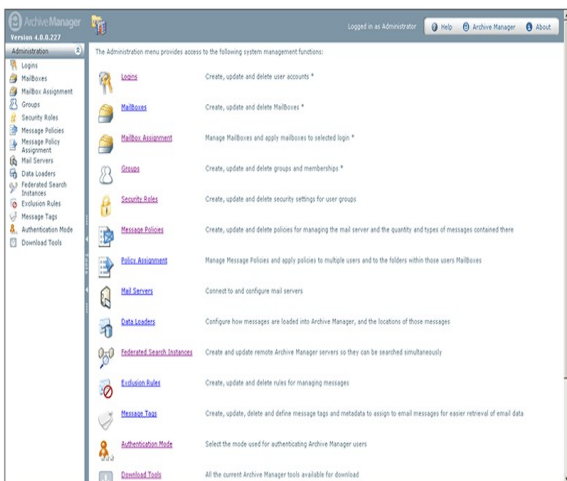

Archive Manager สามารถติดตั้งได้ภายใน 1 วัน โดยที่ไม่จำเป็นต้องติดตั้งโปรแกรมบน Email Server และ เครื่อง desktops